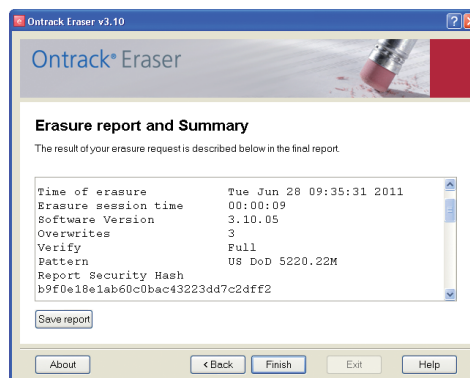

- » Codice in materia di protezione dei dati personali (D.Lgs. 196/03)
- » Provvedimento del Garante della Privacy, 13 ottobre 2008 (G.U. n.287, 9 dicembre 2008)

Persone giuridiche e fisiche, pubbliche amministrazioni e altri enti che hanno fatto uso di supporti nello svolgimento delle proprie attività sono tenuti a cancellare in modo sicuro i dati personali da dispositivi di memorizzazione destinati a essere:

- » reimpiegati, riciclati, smaltiti o dismessi

Caratteristiche della cancellazione sicura

I metodi tradizionali di cancellazione come *format*, *delete*, *cestino* non eliminano i dati in modo definitivo. Queste modalità si limitano a rimuovere solo degli indici che puntano ai file, le informazioni rimangono facilmente recuperabili anche se non sono più visibili sul dispositivo.

I dati sottoposti a cancellazione sicura con le soluzioni Kroll Ontrack risultano invece impossibili da recuperare anche per i nostri specialisti di data recovery.

Gli strumenti Kroll Ontrack eliminano i dati con l'impiego delle tecniche di *sovrascrittura* e di *demagnetizzazione*, riconosciute e citate dallo stesso Garante della Privacy come idonee per la distruzione definitiva dei dati.

Il software Ontrack Eraser

Ontrack Eraser è la soluzione software professionale per la cancellazione sicura dei dati da hard disk e altri dispositivi di storage.

Il tool, di semplice e immediato utilizzo, elimina definitivamente i dati mediante tecnica di sovrascrittura, impiegando i più noti algoritmi standard di cancellazione sicura a livello internazionale.

È possibile cancellare dispositivi interni o esterni, in PC singoli o connessi in rete. Al termine del processo di cancellazione i supporti rimangono funzionanti e riutilizzabili. Ontrack Eraser genera e archivia un report dettagliato di ogni cancellazione, l'organizzazione può così mantenere traccia di tutti i dispositivi cancellati nel tempo.

Perché il software Ontrack Eraser

- » **Massima protezione dei dati** riservati, personali, sensibili da accessi indesiderati, abusivi, inopportuni.
- » **Conformità alle disposizioni normative in materia di privacy.** I dati cancellati non possono più essere ripristinati.
- » **Possibilità di riutilizzare il supporto** al termine del processo di cancellazione. Ontrack Eraser non influisce sul funzionamento del dispositivo.
- » **Dettagliata reportistica** di ogni cancellazione. Il software offre anche la possibilità di inviare i report via email e di interrogare per data i rapporti archiviati.
- » **Soluzione semplice e flessibile** ideale per l'uso in studi professionali, piccola e media impresa, aziende o enti di grandi dimensioni.
- » **Software professionale**, sviluppato dal leader mondiale nelle soluzioni per la protezione dei dati digitali.
- » **Efficacia certificata**, Ontrack Eraser è certificato dal CESG, autorità tecnica del governo inglese.